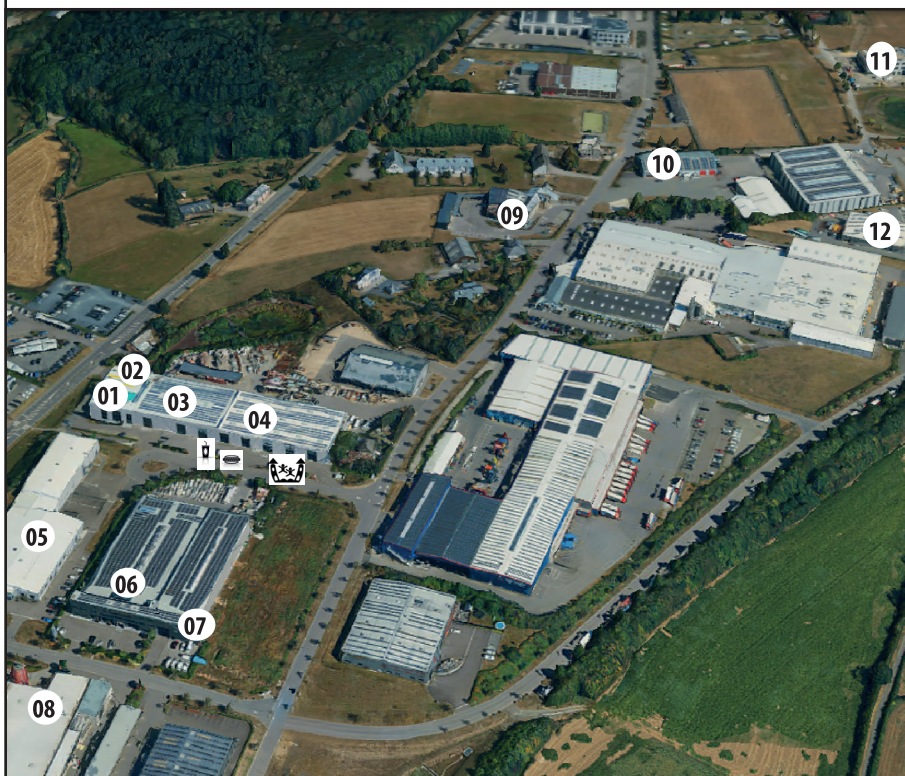

Portes ouvertes

“een Haus bauen vun A-Z, alles aus engem Zoning”

Zone industrielle “op der Héi” - HOSINGEN

21. / 22. Oktober 2023

10 - 17h

lampertz
Lampertz
Lampertz

FELLENS
FELLENS
MENUISERIE

**Majerus
Geimer
Constructions**

IESSEN A GEDRÉNKS

KANNERANIMATIOUN vum Jugendhaus Eïwen / grousst Sprangschlass

wen fëinnt een wou?

mir freeën eis op lech!

01 Schränerei Fellens

02 Majerus Geimer Constructions

03 Metallelemente Hoffmann

04 Electro Home